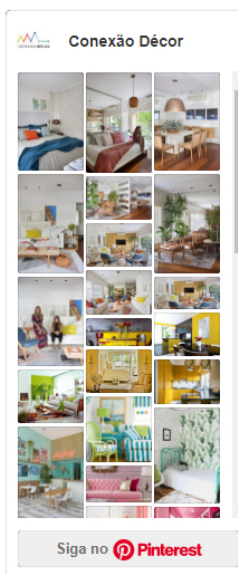

NEWSLETTER

inscreva-se na nossa newsletter e fique sempre conectada!

Insira seu email aqui

Inscrição

powered by MailMunch

INSTAGRAM

Foto: Denilson Machado/MCA Estúdio

O espaço mescla diversas funções, como um canto com poltrona de leitura, mesa de trabalho e apoio para degustar bebidas, como o carrinho de chá, exposição de obras de arte e um jardim na entrada.

Entre os destaques do espaço estão as peças do designer mineiro André Ferri – uma luminária pendente, um banco e um balanço.

“Ele próprio produz os móveis em casa, com ferramentas que já foram usadas por seu pai e seu avô, ambos marceneiros”, conta Adriana.

Foto: Denilson Machado/MCA Estúdio

Follow on Instagram

PINTEREST

FACEBOOK

Foto: Denilson Machado/MCA Estúdio

Outro diferencial do Lounge Docas são as obras de arte.

As profissionais compuseram o espaço com itens de quatro galerias, como a Galeria Zero, que cedeu fotos de nu feminino da fotógrafa Fabiane Aleixo; fotos de André Cunha, cedidas por Silvia Balady; quadro de Maria Lynch, da Baró Galeria; da Galeria de Arte Contemporânea Luciana Caravello vieram obras como o Espelho Dragãozinho, de Sérgio Rodrigues; o quadro As Amarras, de Adrianna Eu; Estudos em Alto Relevo - Brancos, de Zanini de Zanine; Brutos, de Gisele Camargo; e obra sem título de Marcelo Solá.