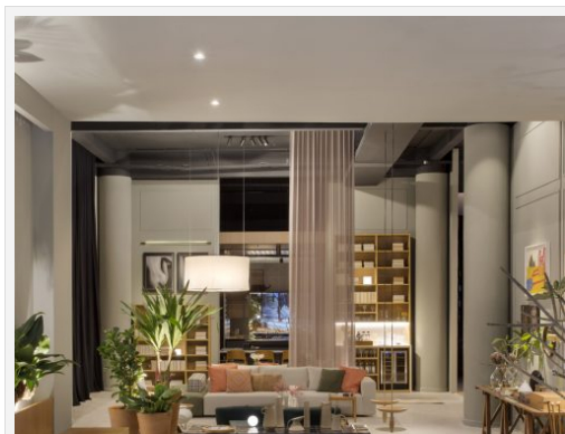

As arquitetas [Adriana Esteves](#) e [Mariana Junqueira](#) assinam o Lounge Docas para o Casa Cor Rio 2019

O espaço de convivência evoca um clima soturno repleto de obras de arte, pensado para um "cidadão do mundo"

Um espaço de convivência usado como antessala para o Restaurante, Wine Bar e Cinema, logo no primeiro andar da mostra, na área do galpão.

Trata-se de um grande living, com 100m², que poderia tanto ser recriado em espaços públicos, como shoppings, feiras e museus, como também reproduzido em residências.

Sua concepção partiu da ideia de uma decoração que pudesse acompanhar o morador para qualquer lugar, atendendo a uma persona que é "cidadão do mundo": itens fixos, que são deixados para trás em uma eventual mudança, como marcenaria, forros e revestimentos de parede, foram substituídos por soluções práticas – como a pintura da parede e a aplicação de uma boiserie simples – que servem como pano de fundo para contar uma história a partir do mobiliário, das obras de arte e dos objetos.

"São peças que falam ao coração e podem ser levadas pelo morador para qualquer parte do mundo – seja uma luminária de piso do Jader Almeida ou taças de cristal herdadas da família", enumera Mariana.